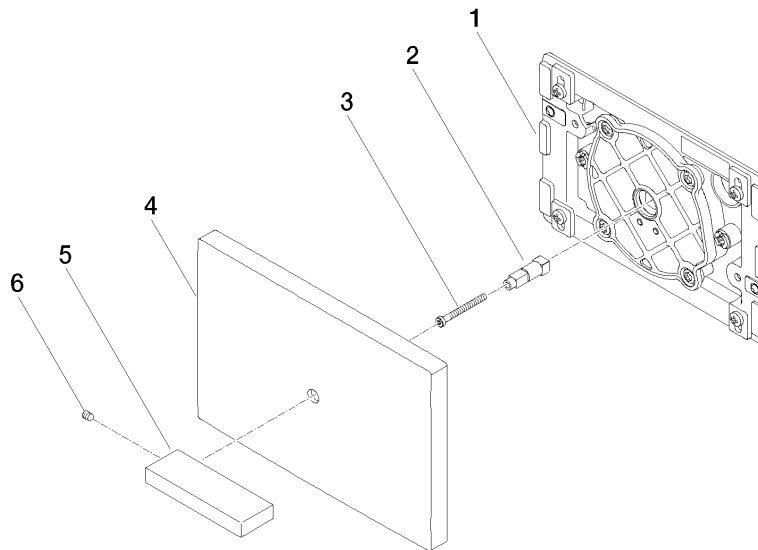

Abdeckplatte für WC-UP-Spülkasten der Firma TeCe - Messing gebürstet (23kt Gold)

IMO

12 660 979

Passt zu: IMO, LULU, MADISON, MEM, TARA, CL.1, LISSÉ, VAIA, META, CYO

- Abdeckplatte 150 x 240 x 15 mm
- WC-Armatur mit Drehbetätigung und Zwei-Mengen-Technik (Vollspülung/Teilspülung)

Abdeckplatte für WC-UP-Spülkasten der Firma TeCe - Messing gebürstet (23kt
Gold)

IMO

12 660 979
mm [inches]

Abdeckplatte für WC-UP-Spülkasten der Firma TeCe - Messing gebürstet (23kt Gold)

IMO

12 660 979
Ersatzteile für die
anderen
Oberflächenvarianten
finden Sie hier:
Chrom